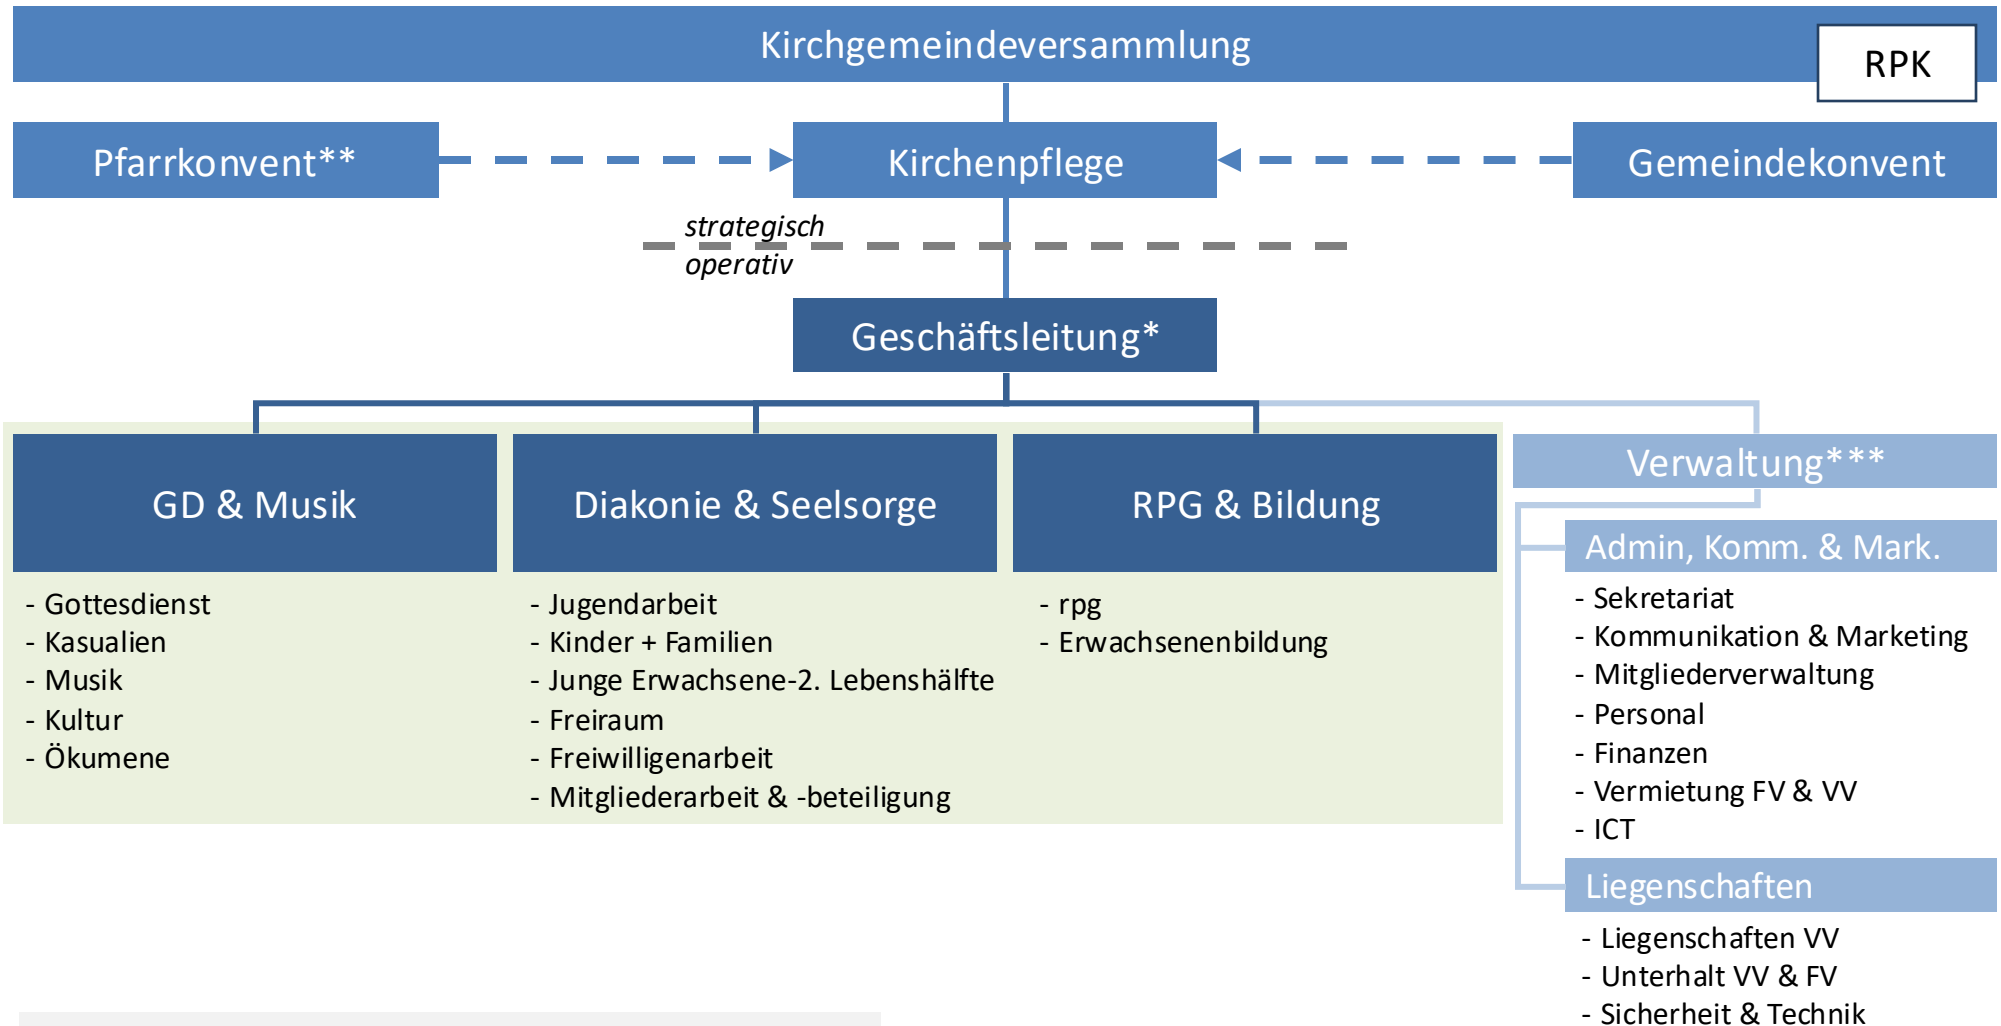

WOK – Organigramm

Fokus

Inhalt
 Support

enge Koordination/Zusammenarbeit

* GL: Durch KIPF bestimmt; Mitglieder: Kirchgemeindeschreiber, 2 Teamleiter "Inhalt" (Diakon, Pfarrperson)

** Pfarrpersonen zusätzlich in Teamstruktur eingebunden

*** Durch Kirchgemeindeschreiber/in geführt